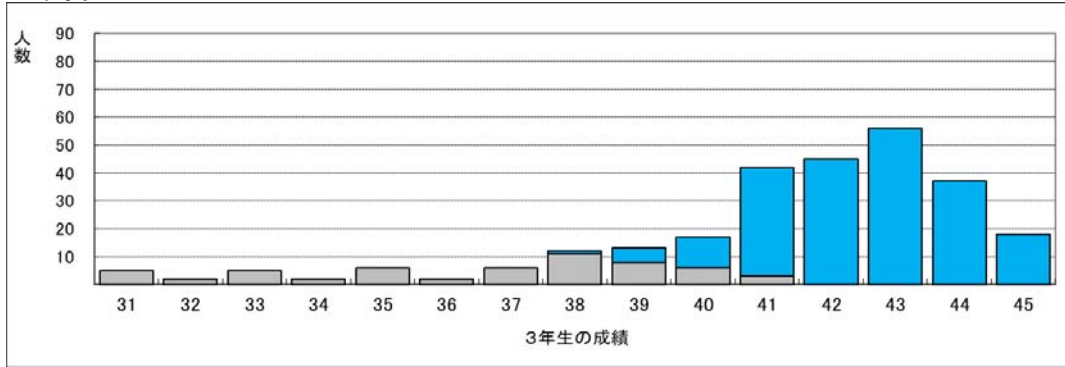

2023年度

2024年度

2025年度

2026年度

2026年度入試B学科試験 調査書の成績分布