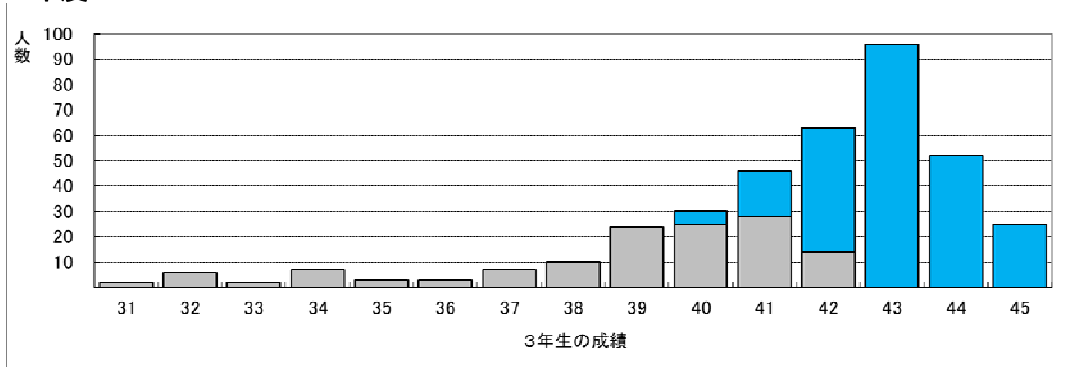

2023年度

2024年度

2025年度

2026年度

2026年度入試B学科試験 調査書の成績分布