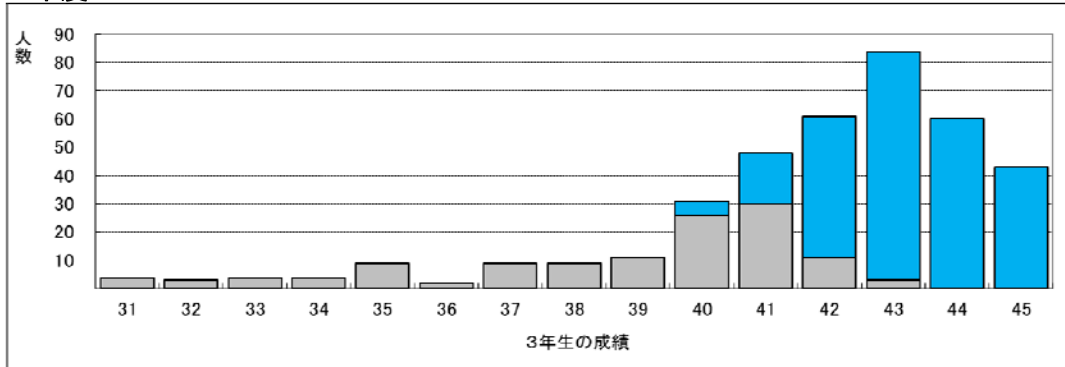

2023年度

2024年度

2025年度

2026年度

2026年度入試B学科試験 調査書の成績分布