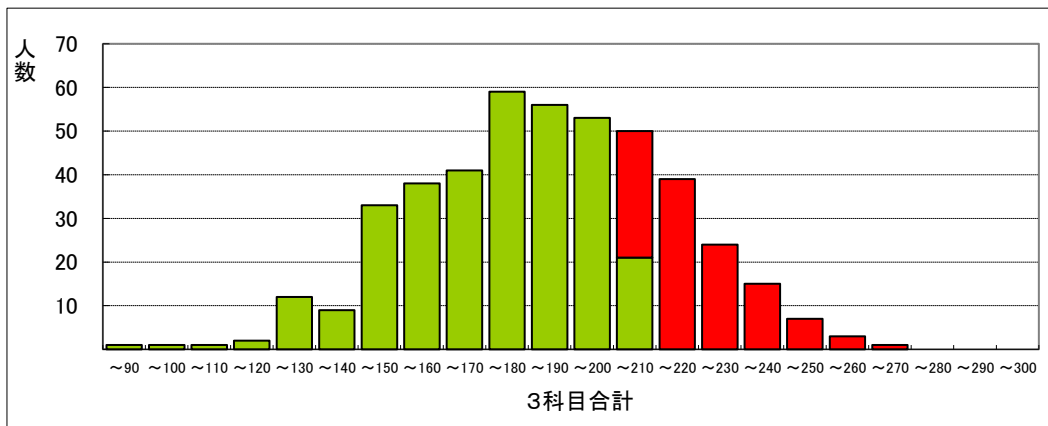

# グラフで見る2020年度入試の結果

## 1. 2020年度入試B学科試験 入試試験の得点分布