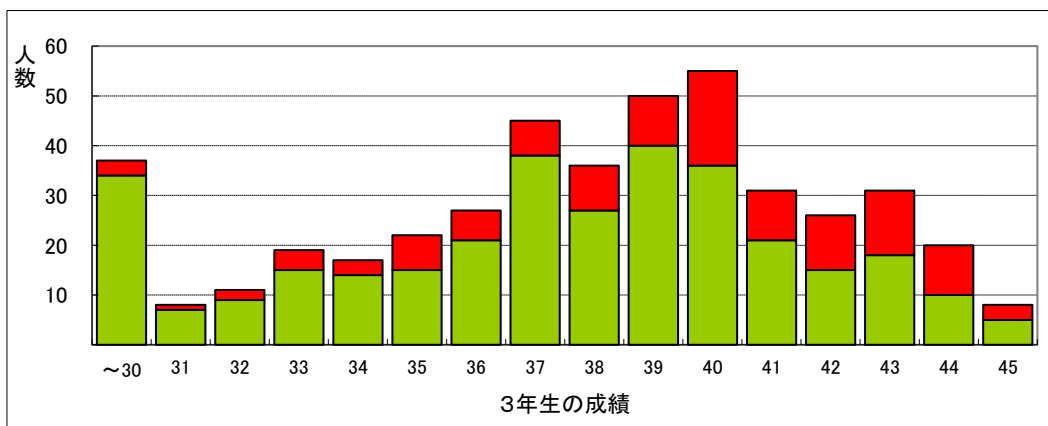

2. 2020年度入試B学科試験 調査書の成績分布