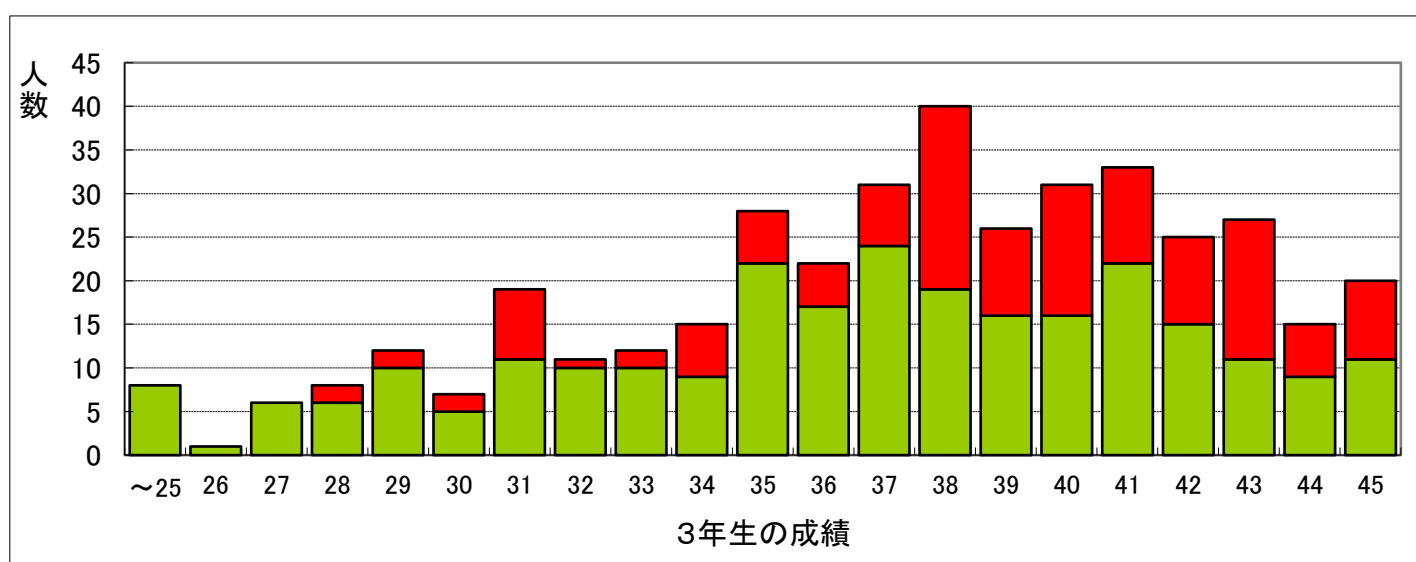

グラフで見る2023年度入試の結果

1. 2023年度入試B学科試験 入試試験の得点分布

2. 2023年度入試B学科試験 調査書の成績分布

3. 2023年度入試A書類選考 進路相談の内容