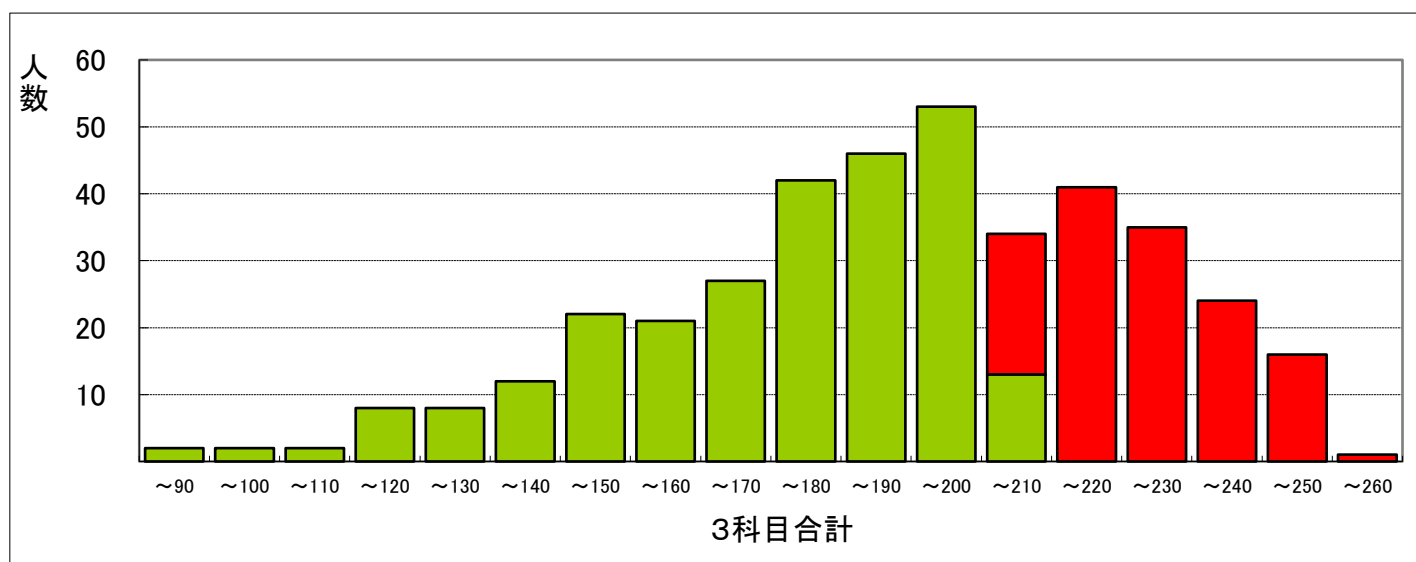

グラフで見る2023年度入試の結果

1. 2023年度入試B学科試験 入試試験の得点分布

2. 2023年度入試B学科試験 調査書の成績分布

3. 2023年度入試A書類選考 進路相談の内容