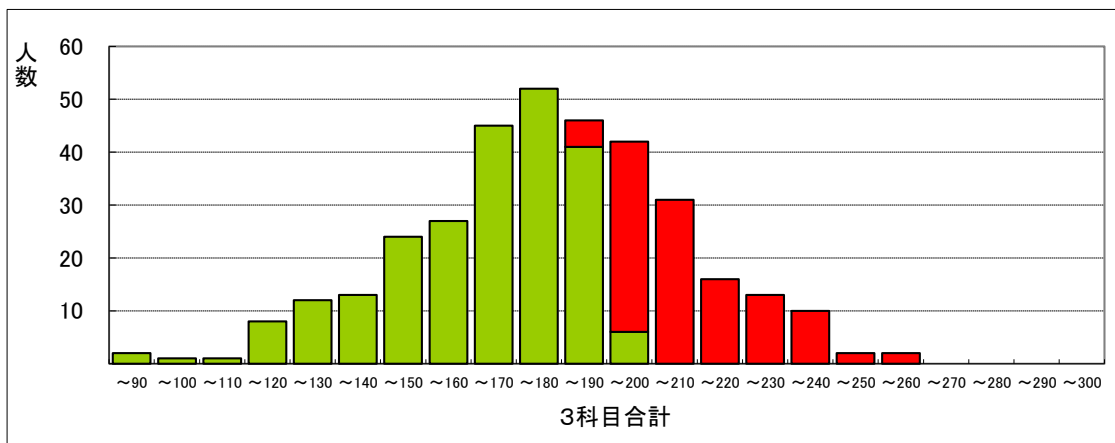

グラフで見る2021年度入試の結果

1. 2021年度入試B学科試験 入試試験の得点分布

2. 2021年度入試B学科試験 調査書の成績分布

3. 2021年度入試A書類選考 進路相談の内容