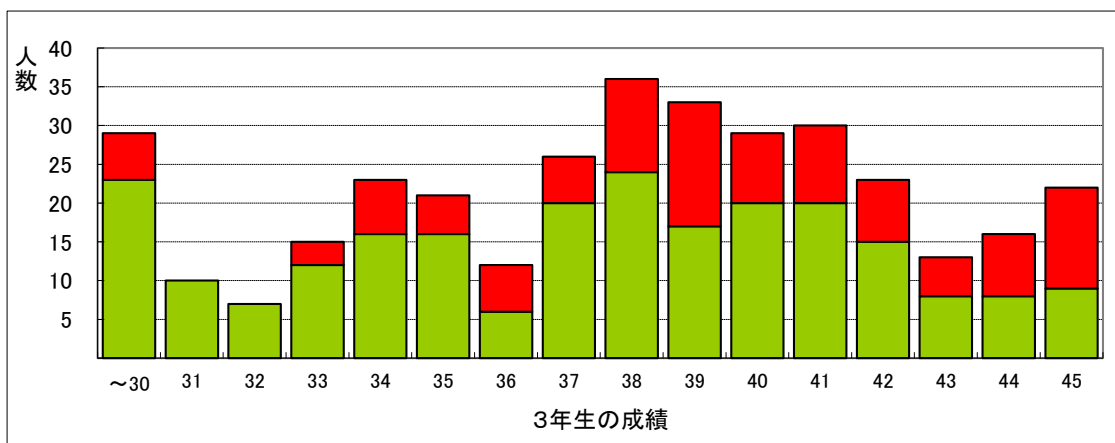

グラフで見る2021年度入試の結果

1. 2021年度入試B学科試験 入試試験の得点分布

2. 2021年度入試B学科試験 調査書の成績分布

3. 2021年度入試A書類選考 進路相談の内容