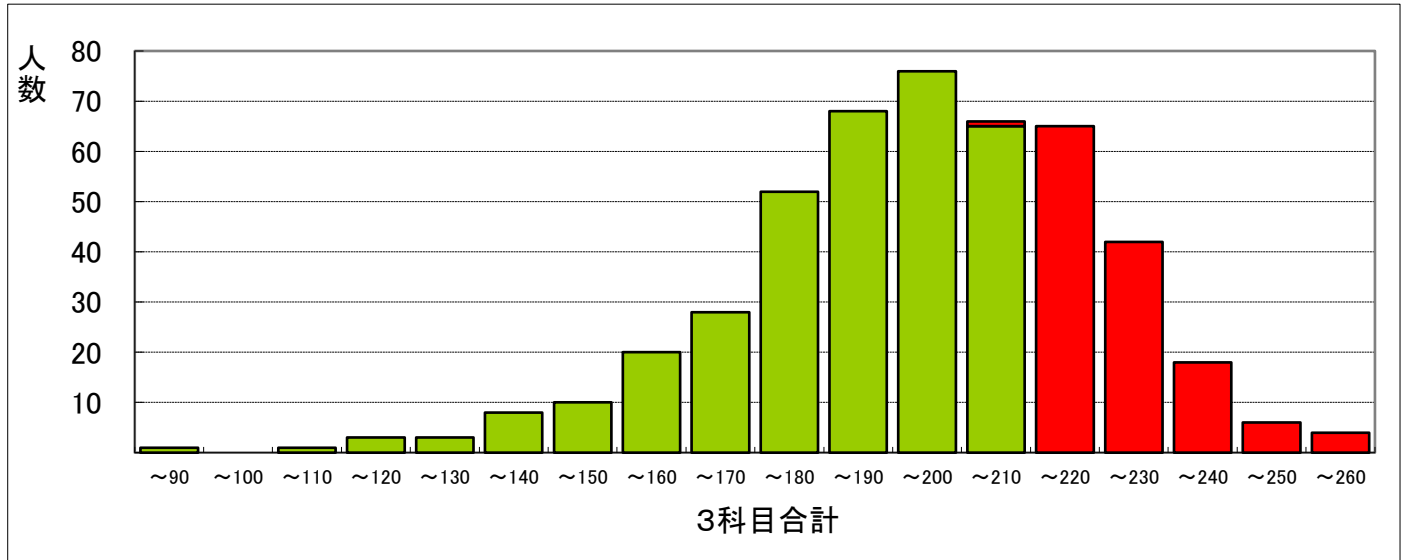

グラフで見る2025年度入試の結果

1. 2025年度入試B学科試験 入試試験の得点分布

2. 2025年度入試B学科試験 調査書の成績分布

3. 2025年度入試A書類選考 進路相談の内容