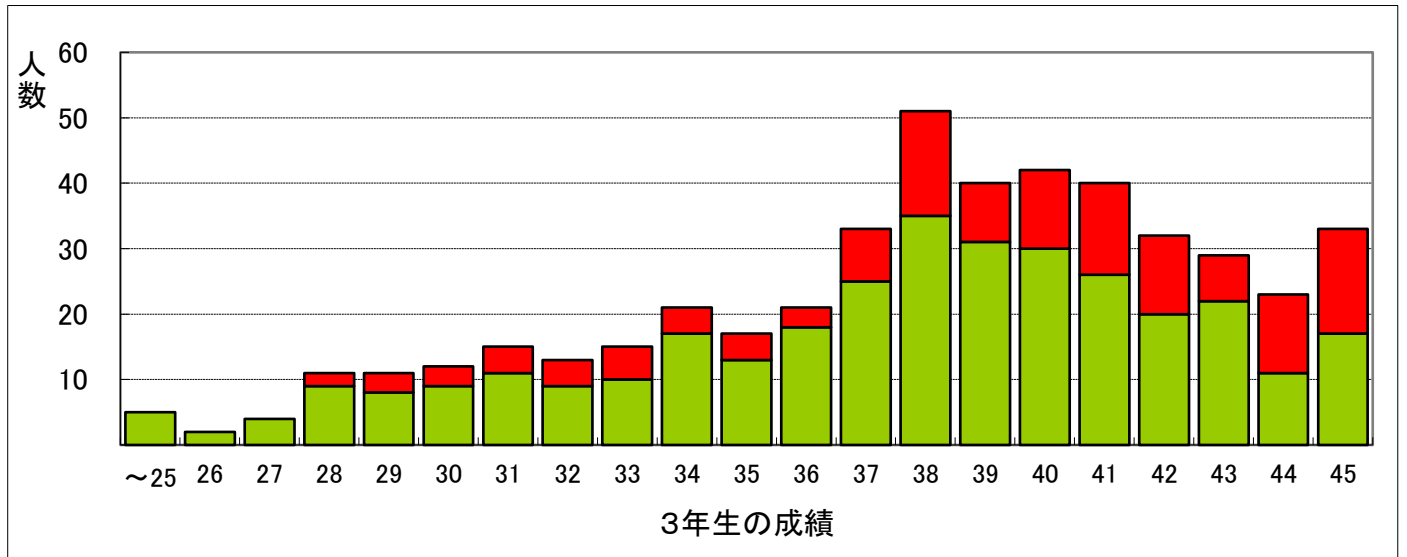

グラフで見る2025年度入試の結果

1. 2025年度入試B学科試験 入試試験の得点分布

2. 2025年度入試B学科試験 調査書の成績分布

3. 2025年度入試A書類選考 進路相談の内容