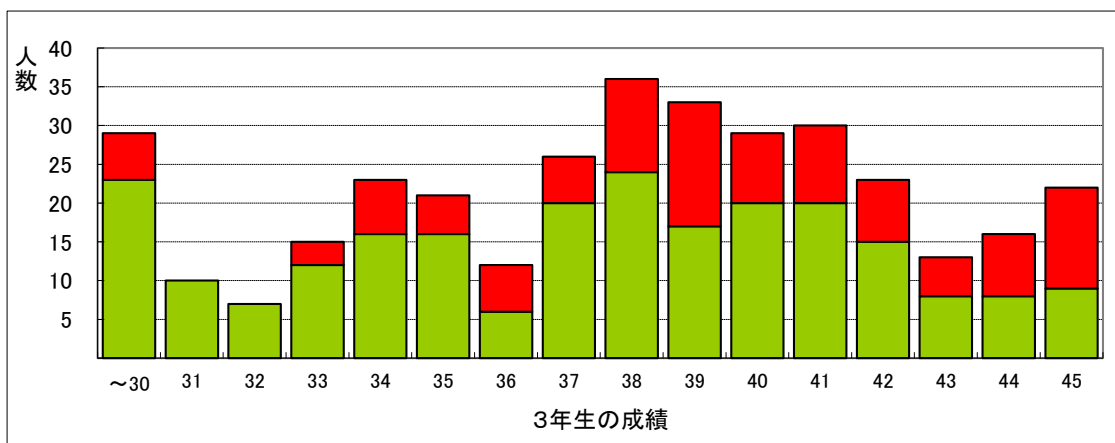

2. 2021年度入試B学科試験 調査書の成績分布