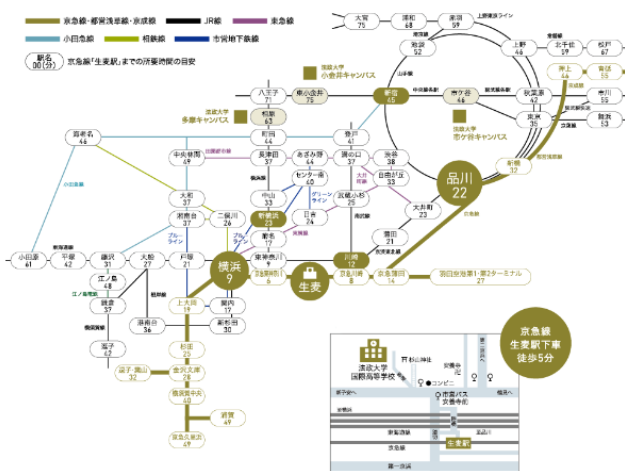

第一部（全体会）会場：食堂

- 1 開会の辞
- 2 講演：「包括的性教育」とは～人権教育としての包括的性教育
講師：“人間と性”教育研究協議会(性教協)代表幹事
『季刊セクシュアリティ』誌編集長 水野哲夫様

第二部（分散討議）会場：食堂

まとめの全体会

- 1 分散討議の報告
- 2 閉会の辞

主催 法政大学中高・二中高・国際高各校企画運営委員会

お問い合わせ 法政大学国際高等学校運営委員会（吉田）

TEL：045-571-4482

参加 法政大学教員・付属校教員

法政大学国際高等学校 周辺地図／交通案内

路線図・所要時間目安

主要駅からの交通アクセス

17分	川崎駅	徒歩	京急川崎駅	京急線	生麦駅	徒歩
14分	横浜駅	京急線		生麦駅	徒歩	
28分	新横浜駅	JR横浜線	東神奈川駅/京急東神奈川	京急線	生麦駅	徒歩
27分	品川駅	京急線快特	京急川崎駅	京急線	生麦駅	徒歩
50分	新宿駅	JR山手線	品川駅	京急線快特	京急川崎駅	京急線
					生麦駅	徒歩